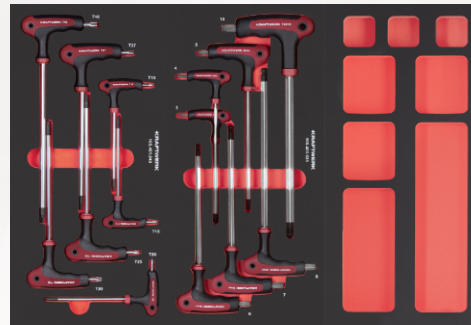

zásuvka 6

KR-105.401.043 KR-105.401.031 KR-105.401.039