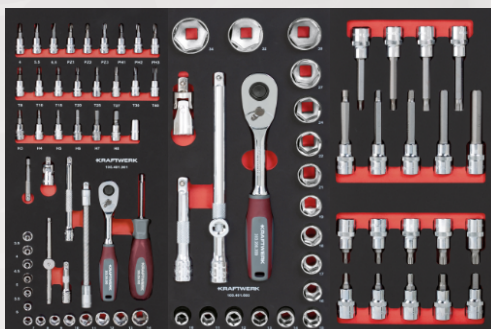

zásuvka 1

KR-105.401.001 KR-105.401.003 KR-105.401.010